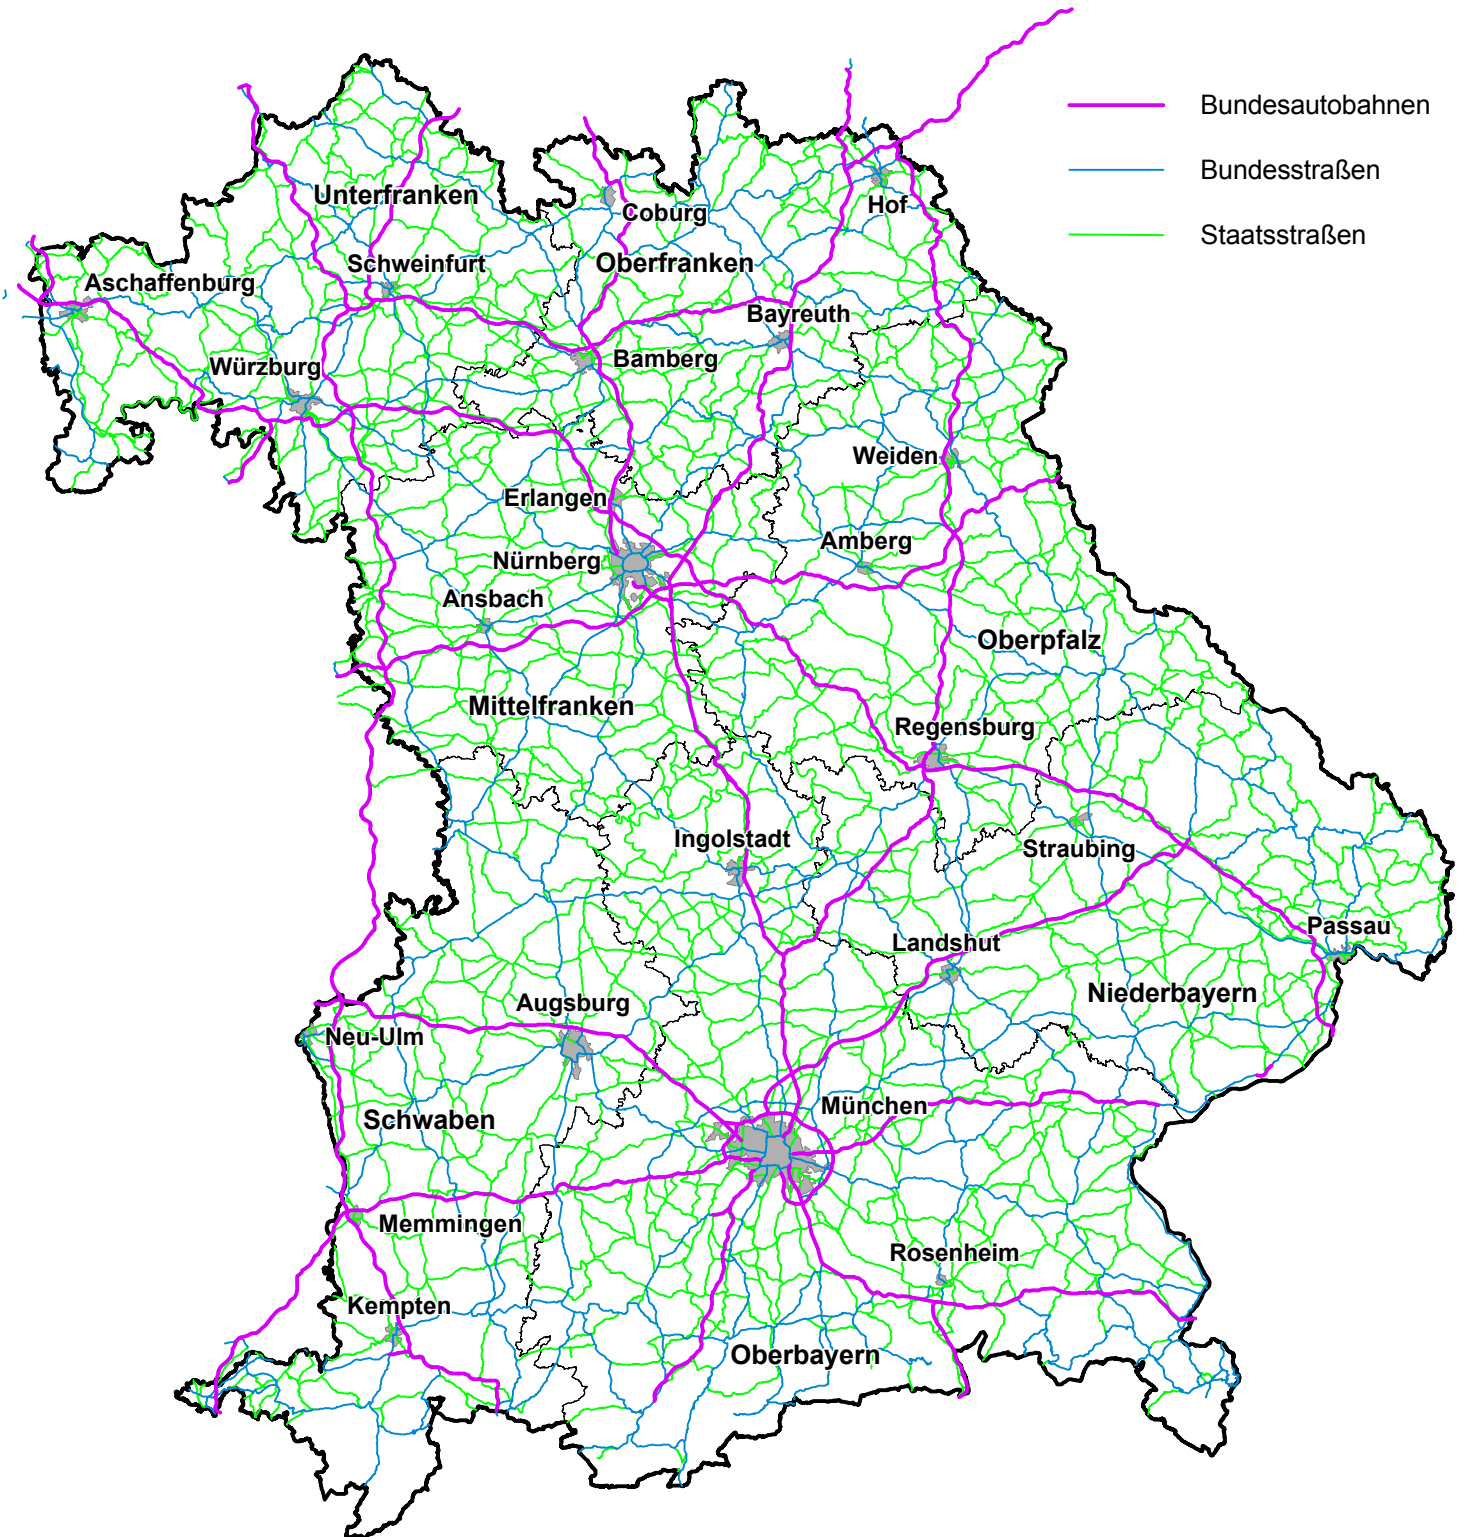

Straßenübersichtskarte Bayern Stand 1. Januar 2020

0 25 50 100 km

Netzstand: 01.01.2018