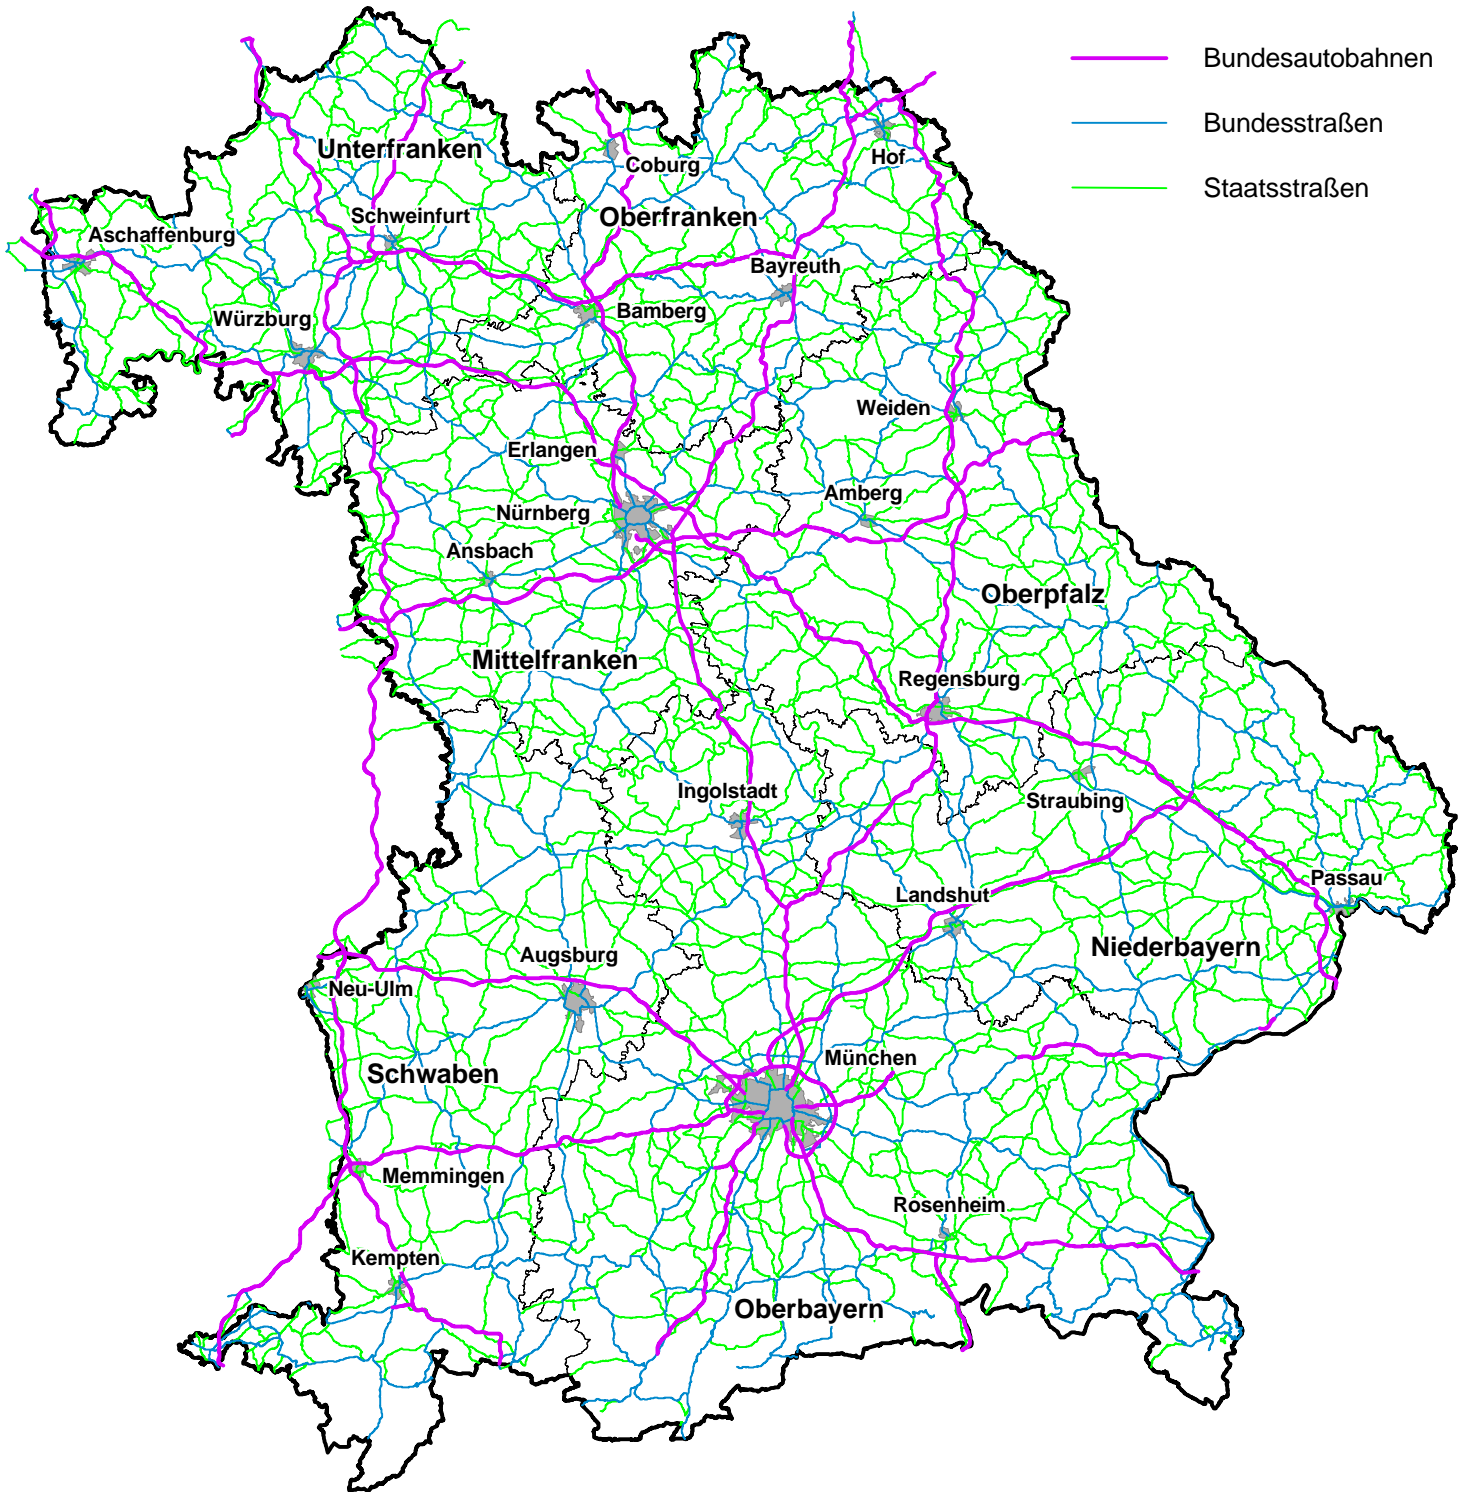

# Straßenübersichtskarte Bayern

## Stand 1. Januar 2018

0 25 50 100 km

Netzstand: 01.01.2018