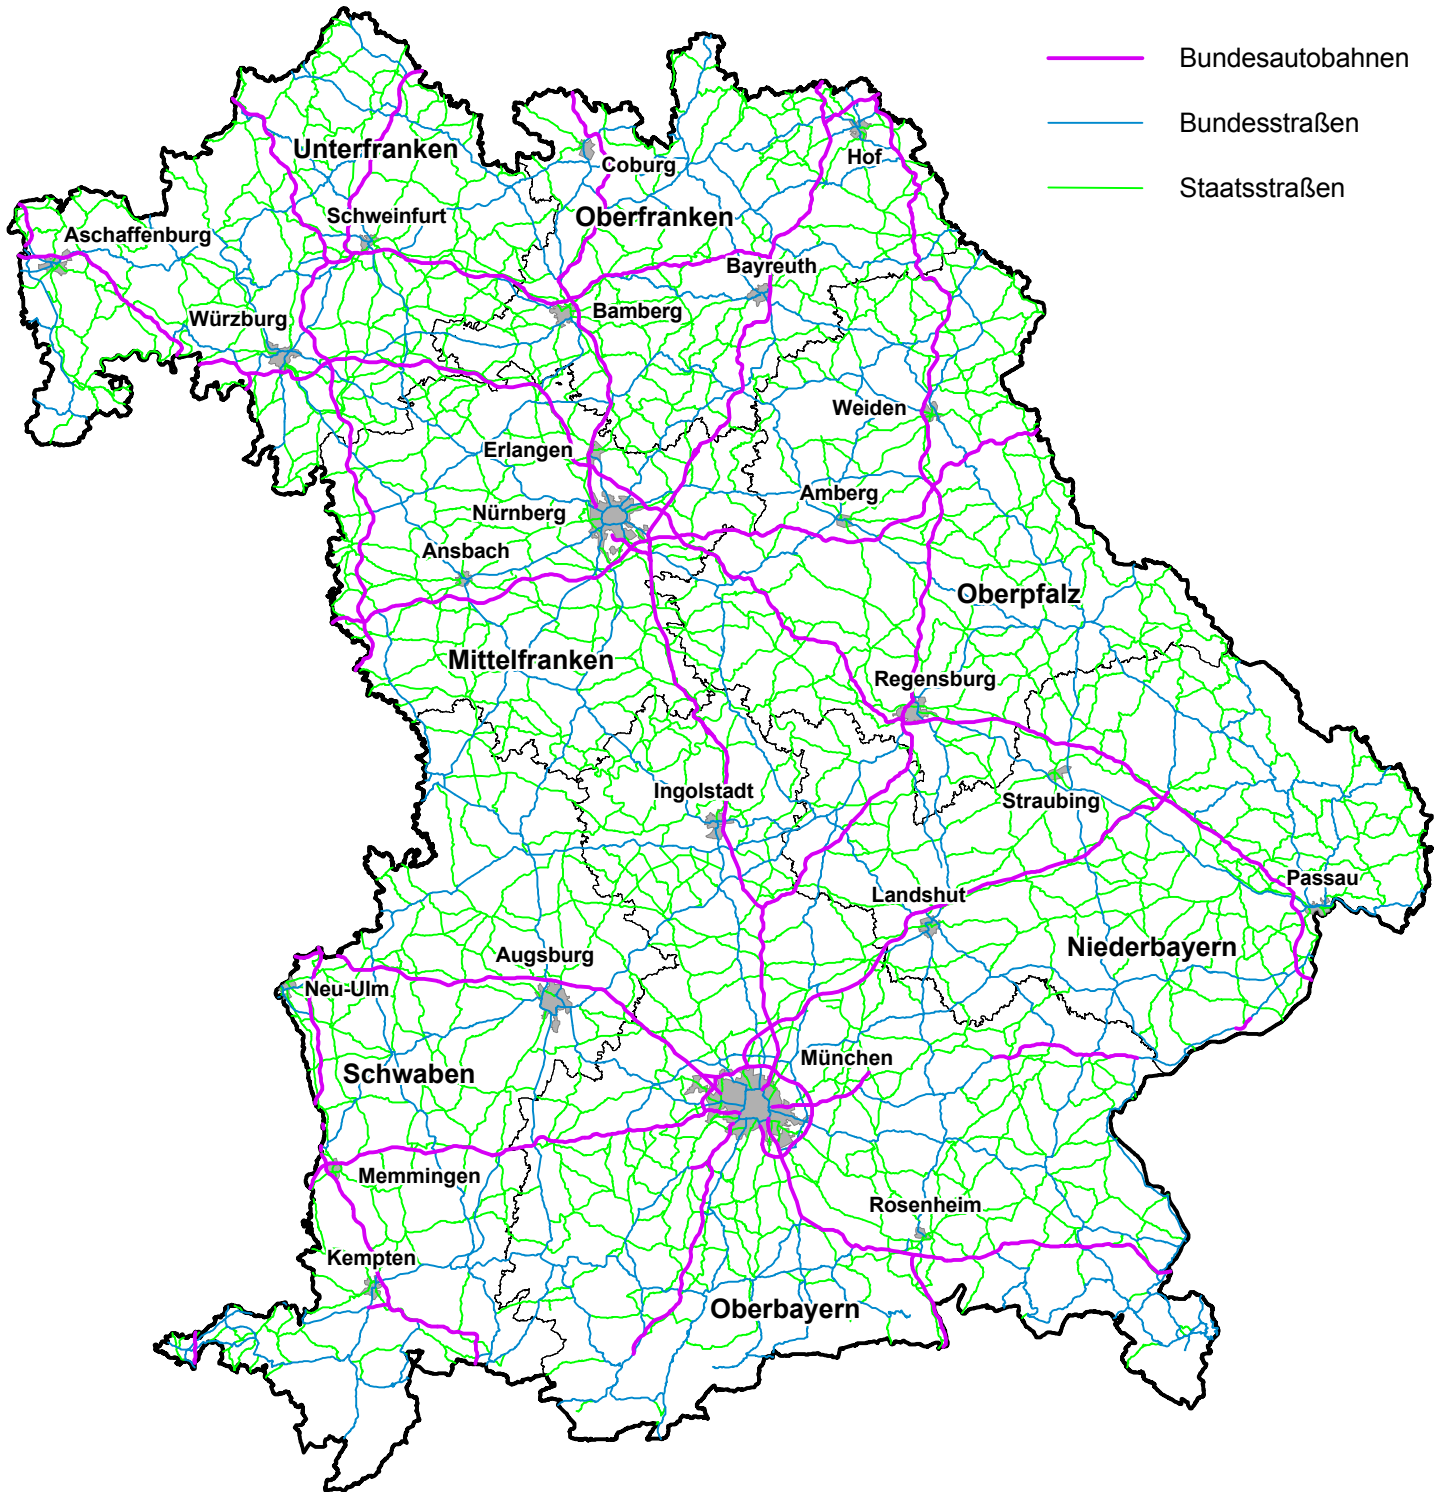

Straßenübersichtskarte Bayern Stand 1. Januar 2019

0 25 50 100 km

Netzstand: 01.01.2018