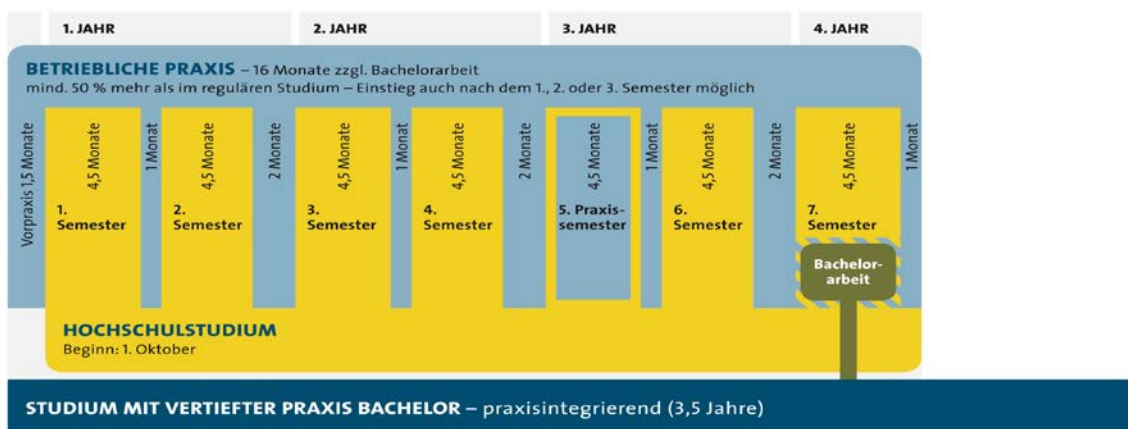

Duales Studium

Wir bieten für die Studiengänge

- **Architektur**
- **Bauingenieurwesen**
- **Elektrotechnik**
- **Versorgungstechnik/ Energie- und Gebäudetechnik ein duales Studium an.**

Nutzen Sie die Chance auf ein Studium mit intensiver Praxiserfahrung. Seien Sie finanziell unabhängig und sammeln Sie Projekterfahrung in unseren Staatlichen Bauämtern. Wir planen, bauen, sanieren und unterhalten die staatlichen Gebäude und Straßen in ganz Bayern.

Dauer: 3,5 Jahre

Beginn ab dem 1. bis zum 3. Semester möglich

Gehalt:	im 1. Studienjahr	450,- Euro/Monat
	im 2. Studienjahr	500,- Euro/Monat
	im 3. Studienjahr	550,- Euro/Monat
	im 4. Studienjahr	550,- Euro/Monat

Voraussetzungen:

- In Bayern anerkannte Hochschulzugangsberechtigung (fachgebundene Hochschulreife, Fachhochschulreife, allgemeine Hochschulreife oder Meisterprüfung)
- Bildungsvertrag mit einem unserer Staatlichen Bauämter

Ablauf:

1. Sie wählen eine geeignete Hochschule (s. Karte unten) und den gewünschten Studiengang aus.
2. Sie bewerben sich um einen Platz für das duale Studium bei einem unserer 22 Staatlichen Bauämter in Bayern.
3. Nach Abschluss des Bildungsvertrages mit einem unserer Staatlichen Bauämter bewerben Sie sich innerhalb der Fristen um einen Studienplatz an der gewünschten Hochschule. Nun kann das Studium beginnen.
Alternativ können Sie auch als Student bis spätestens im 3. Semester einen Bildungsvertrag abschließen und dann das duale Studium beginnen.
4. Hochschul- und Praxisphasen wechseln sich im Studium systematisch ab. Während der vorlesungsfreien Zeit und dem Praxissemester durchlaufen Sie intensive Praxisphasen im Staatlichen Bauamt. Sie werden bei aktuellen Projekten eingebunden und können im späteren Verlauf ggf. auch eigene kleine Projekte übernehmen.
5. Das Studium mit vertiefter Praxis endet mit einer Bachelorarbeit im Staatlichen Bauamt.